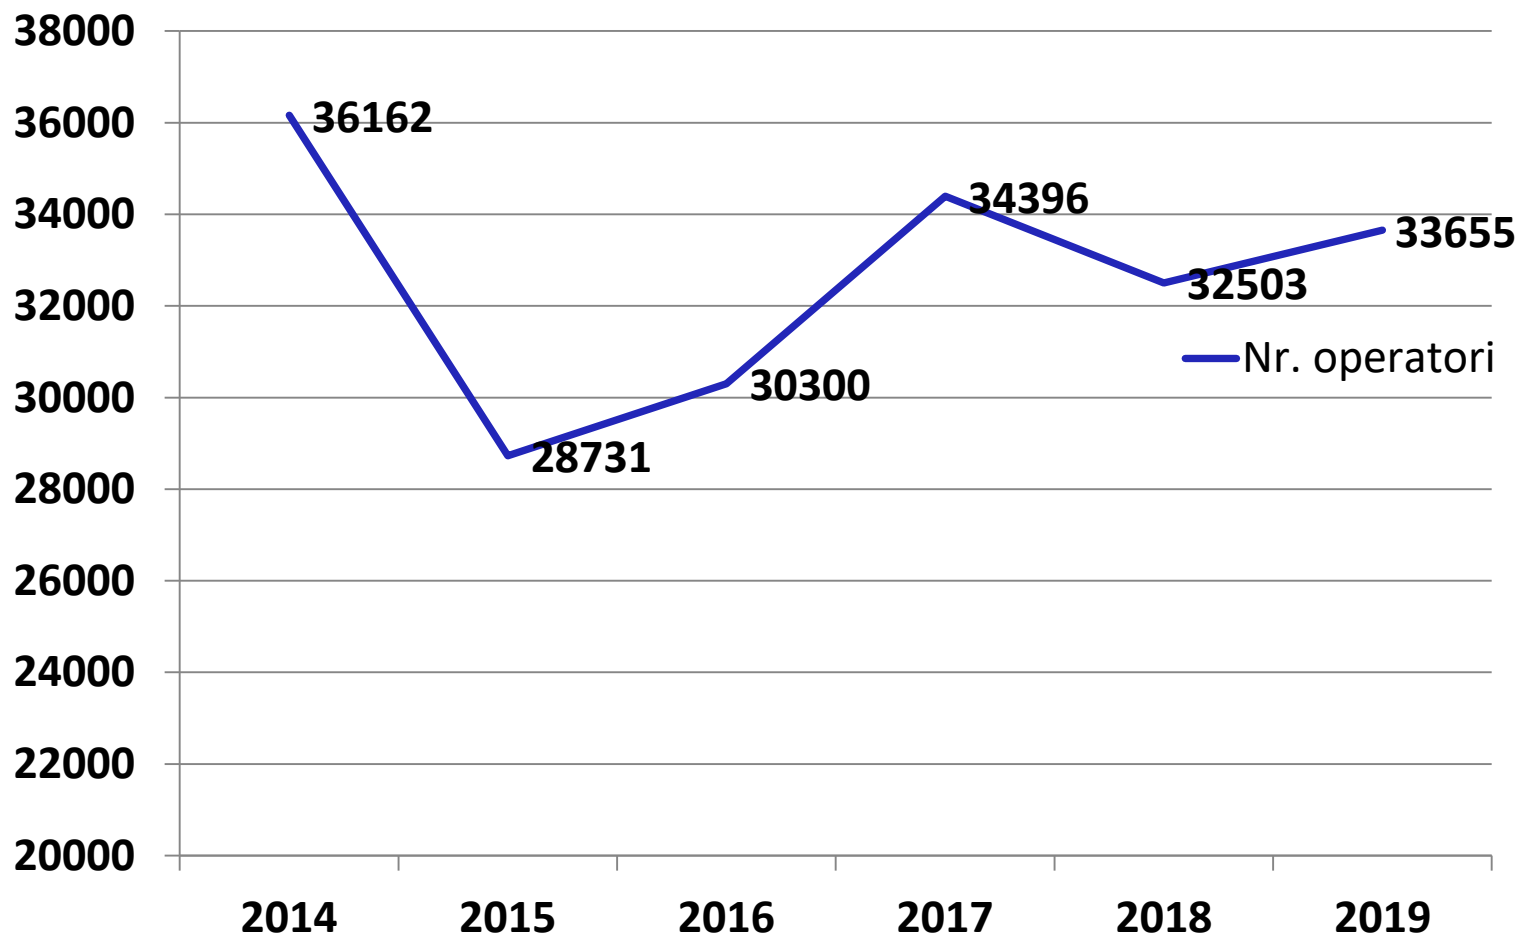

STATISTICI DIN TRANSPORTUL RUTIER

- **Operatori de transport rutier de mărfuri.**
- **Vehicule deținute și utilizate.**
- **Competențe profesionale certificate.**

Transportatori rutieri de mărfuri licențiați

An de referință	Număr operatori
2014	36.162
2015	28.731
2016	30.300
2017	34.396
2018	32.503
2019	33.655

Transportatori rutieri de mărfuri licențiați

Creștere 4 %

Autovehicule rutiere licențiate pentru transportul de mărfuri

An de referință	Număr autovehicule
2013	110.799
2014	129.665
2015	120.667
2016	133.497
2017	139.677
2018	147.626
2019	154.545

Autovehicule rutiere licențiate pentru transportul de mărfuri

Tipuri de activități

**Top 50
operatori
de
transport**

Top operatori de transport mărfuri

Vechimea parcului deținut și utilizat

Vehicule pentru transportul rutier de mărfuri

An Fabricatie	Numar
1971-1980	162
1981-1990	1305
1991-1996	2717
1997-2000	8494
2001	5334
2002	5260
2003	5233
2004	6187
2005	6437
2006	8891
2007	15476
2008	14048
2009	4675
2010	5653
2011	9521
2012	8119
2013	7410
2014	7178
2015	7802
2016	9186
2017	7134
2018	7734
2019	2006