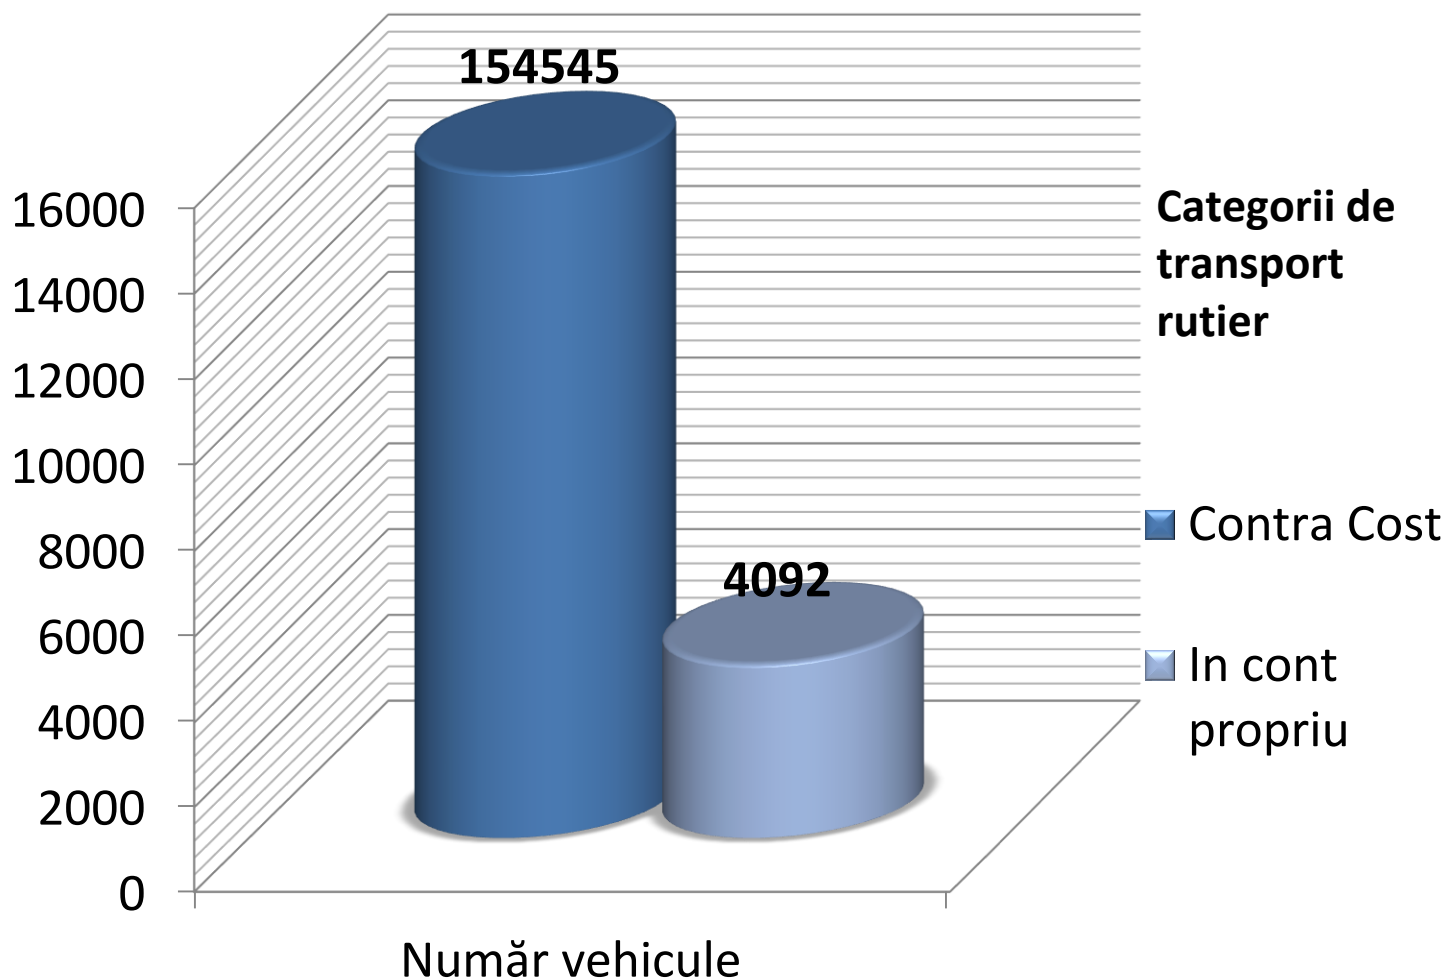

An de referință	Număr operatori
2014	36.162
2015	28.731
2016	30.300
2017	34.396
2018	32.503
2019	33.655

Transportatori rutieri de mărfuri licențiați

Creștere 4 %

Autovehicule rutiere licențiate pentru transportul de mărfuri

An de referință	Număr autovehicule
2013	110.799
2014	129.665
2015	120.667
2016	133.497
2017	139.677
2018	147.626
2019	154.545

Autovehicule rutiere licențiate pentru transportul de mărfuri

Tipuri de activități

Activități destinate transportului rutier de mărfuri

Numărul de operatori în funcție de parcul auto

Clasificare în funcție de tipul de deținere

Repartizarea vehiculelor din punctul de vedere al caracterului comercial al activității

**Top 50
operatori
de
transport**

Top operatori de transport mărfuri

Vechimea parcului deținut și utilizat

Vehicule pentru transportul rutier de mărfuri

An Fabricatie	Numar
1971-1980	162
1981-1990	1305
1991-1996	2717
1997-2000	8494
2001	5334
2002	5260
2003	5233
2004	6187
2005	6437
2006	8891
2007	15476
2008	14048
2009	4675
2010	5653
2011	9521
2012	8119
2013	7410
2014	7178
2015	7802
2016	9186
2017	7134
2018	7734
2019	2006