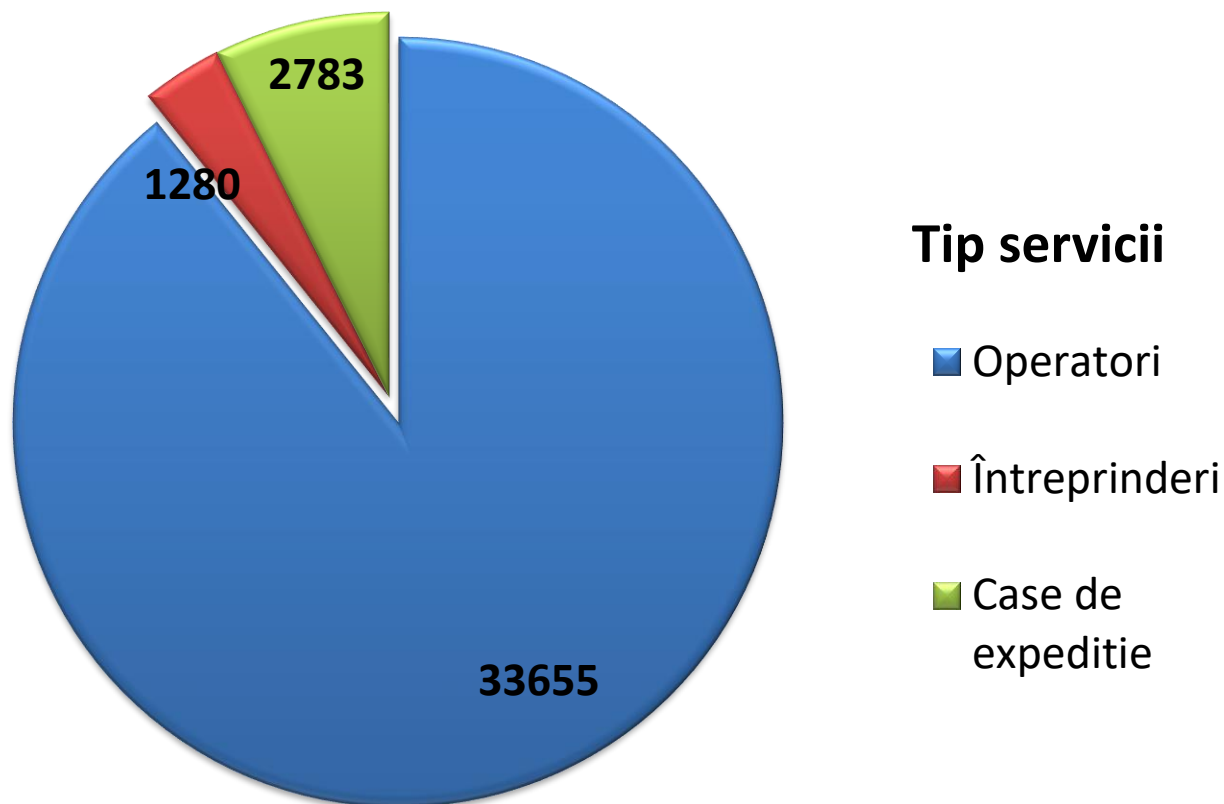

Tipuri de activități

Activități destinate transportului rutier de mărfuri