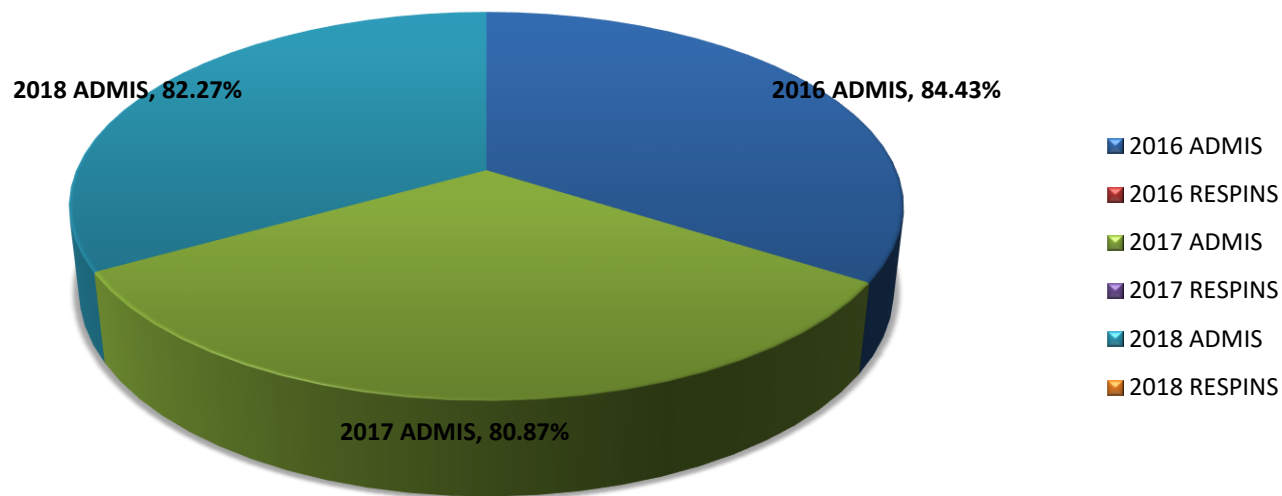

Procent promovabilitate conducători auto care efectueaza transport rutier de mărfuri

AN	Calificativ	Numar	Procent	
2016	ADMIS	69457	84.43%	
2016	RESPINS	12810		
2017	ADMIS	64918	80.87%	-4.22%
2017	RESPINS	15361		
2018	ADMIS	75247	82.27%	1.74%
2018	RESPINS	16217