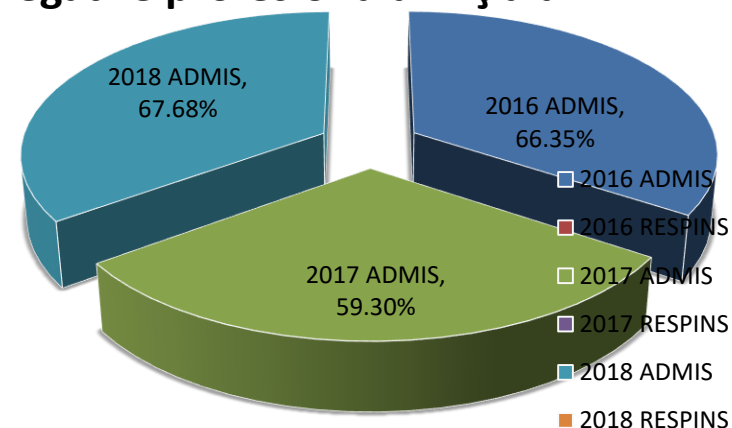

Procent promovabilitate conducători auto CPI persoane - pregătire profesională inițială