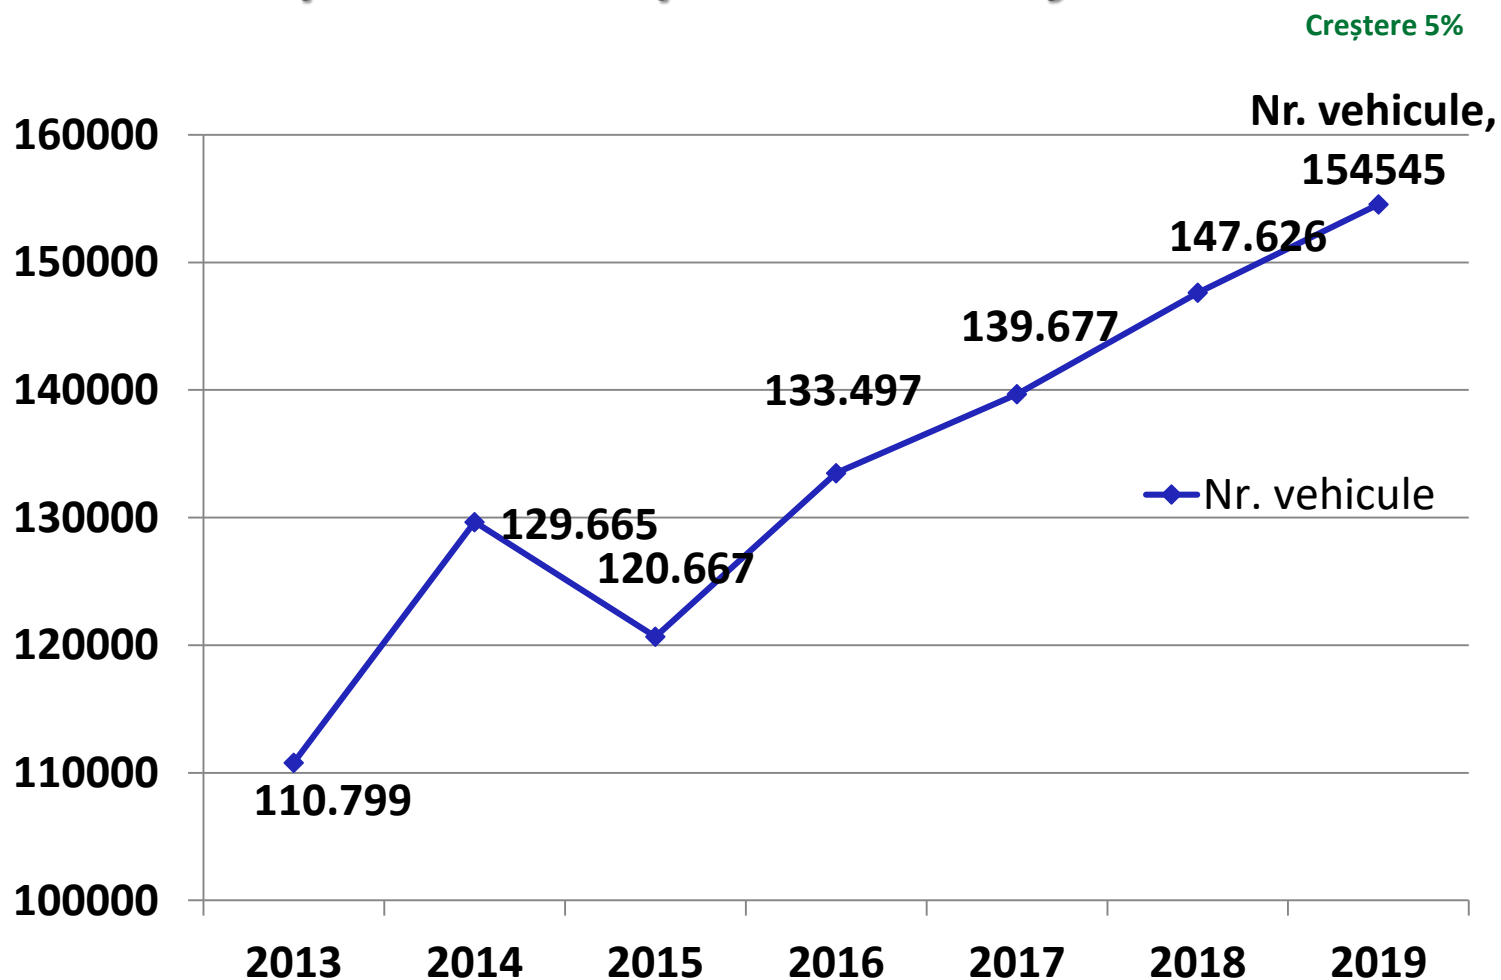

An de referință	Număr operatori
2014	36.162
2015	28.731
2016	30.300
2017	34.396
2018	32.503
2019	33.655

Transportatori rutieri de mărfuri licențiați

Creștere 4 %

Autovehicule rutiere licențiate pentru transportul de mărfuri

An de referință	Număr autovehicule
2013	110.799
2014	129.665
2015	120.667
2016	133.497
2017	139.677
2018	147.626
2019	154.545

Autovehicule rutiere licențiate pentru transportul de mărfuri

Tipuri de activități

**Top 50
operatori
de
transport**

Top operatori de transport mărfuri

Vechimea parcului deținut și utilizat

Vehicule pentru transportul rutier de mărfuri

An Fabricatie	Numar
1971-1980	162
1981-1990	1305
1991-1996	2717
1997-2000	8494
2001	5334
2002	5260
2003	5233
2004	6187
2005	6437
2006	8891
2007	15476
2008	14048
2009	4675
2010	5653
2011	9521
2012	8119
2013	7410
2014	7178
2015	7802
2016	9186
2017	7134
2018	7734
2019	2006