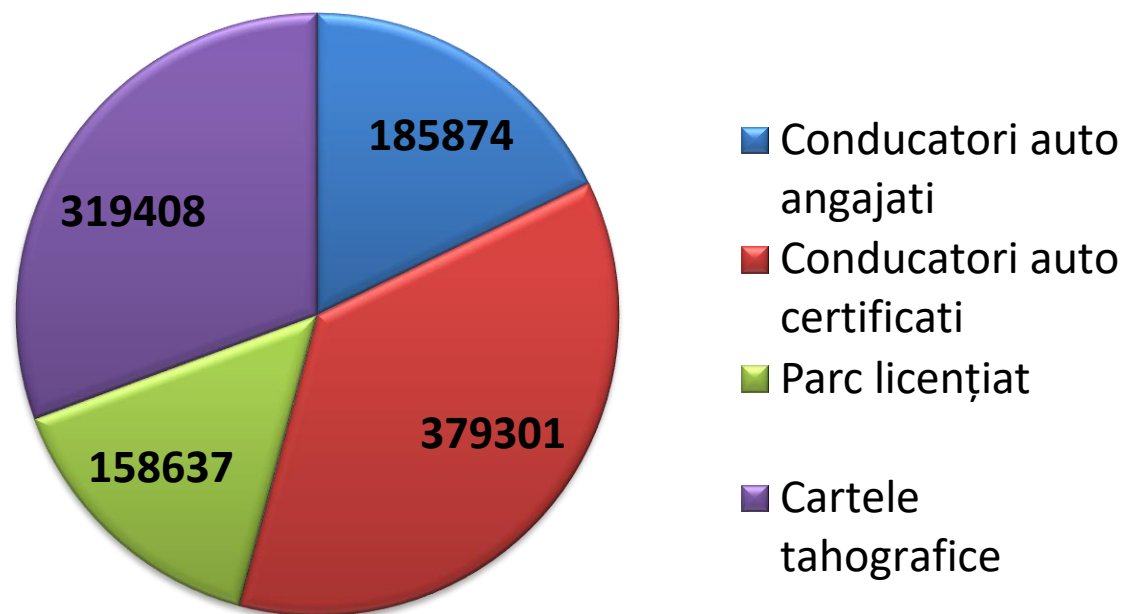

Conducători auto certificați raportați la conducătorii auto angajați și la parcul de deținut și utilizat