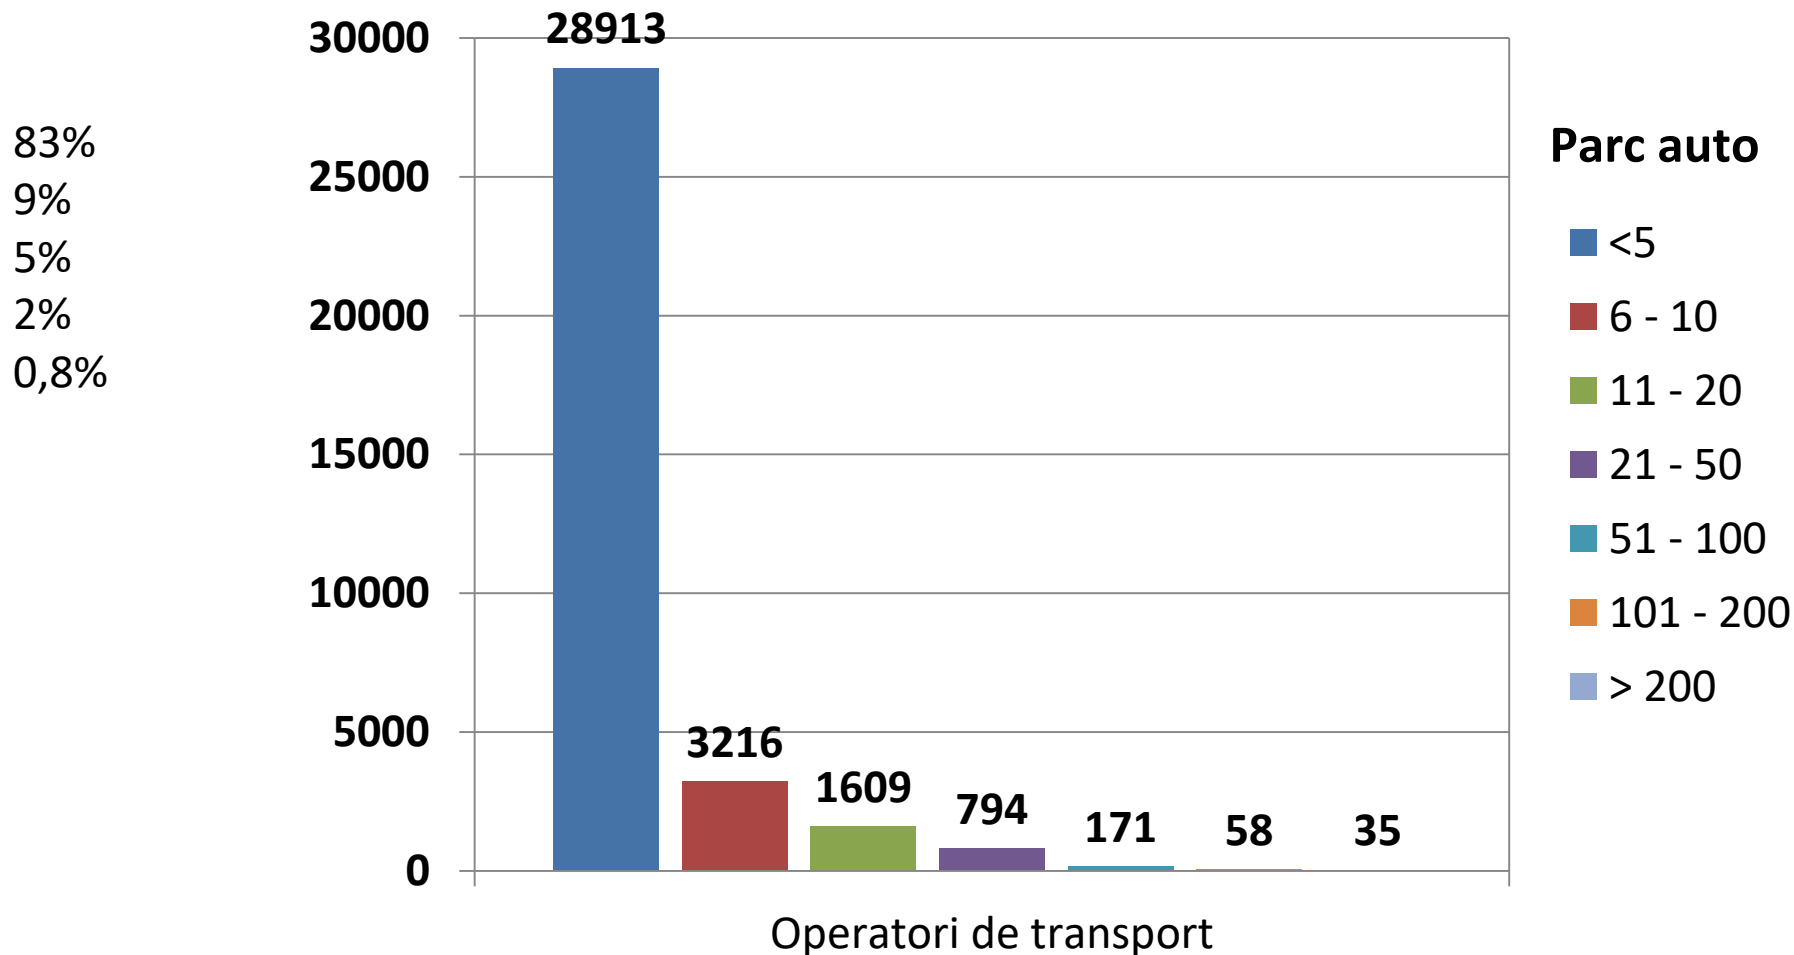

An de referință	Număr operatori
2014	36.162
2015	28.731
2016	30.300
2017	34.396
2018	32.503
2019	33.655

Transportatori rutieri de mărfuri licențiați

Creștere 4 %

Autovehicule rutiere licențiate pentru transportul de mărfuri

An de referință	Număr autovehicule
2013	110.799
2014	129.665
2015	120.667
2016	133.497
2017	139.677
2018	147.626
2019	154.545

Autovehicule rutiere licențiate pentru transportul de mărfuri

Tipuri de activități

Activități destinate transportului rutier de mărfuri

Numărul de operatori în funcție de parcul auto

Clasificare în funcție de tipul de deținere

Repartizarea vehiculelor din punctul de vedere al caracterului comercial al activității

**Top 50
operatori
de
transport**

Top operatori de transport mărfuri

Vechimea parcului deținut și utilizat

Vehicule pentru transportul rutier de mărfuri

An Fabricatie	Numar
1971-1980	162
1981-1990	1305
1991-1996	2717
1997-2000	8494
2001	5334
2002	5260
2003	5233
2004	6187
2005	6437
2006	8891
2007	15476
2008	14048
2009	4675
2010	5653
2011	9521
2012	8119
2013	7410
2014	7178
2015	7802
2016	9186
2017	7134
2018	7734
2019	2006