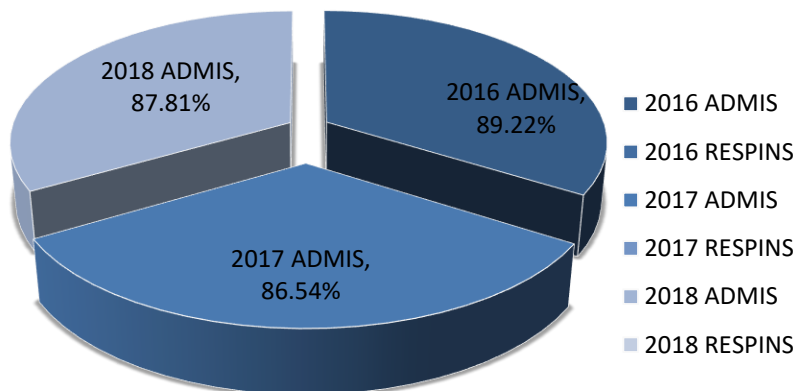

An de referință	Număr operatori
2014	36.162
2015	28.731
2016	30.300
2017	34.396
2018	32.503
2019	33.655

Transportatori rutieri de mărfuri licențiați

Creștere 4 %

Autovehicule rutiere licențiate pentru transportul de mărfuri

**Top 50
operatori
de
transport**

Top operatori de transport mărfuri

Vechimea parcului deținut și utilizat

Vehicule pentru transportul rutier de mărfuri

An Fabricatie	Numar
1971-1980	162
1981-1990	1305
1991-1996	2717
1997-2000	8494
2001	5334
2002	5260
2003	5233
2004	6187
2005	6437
2006	8891
2007	15476
2008	14048
2009	4675
2010	5653
2011	9521
2012	8119
2013	7410
2014	7178
2015	7802
2016	9186
2017	7134
2018	7734
2019	2006

54 % - 2009
29 % - 2015
17 % - 2016,
2017, 2018,
2019

Conducători auto certificați raportați la conducătorii auto angajați și la parcul de deținut și utilizat

Procent promovabilitate conducători auto CPC marfa - pregătire profesională periodică