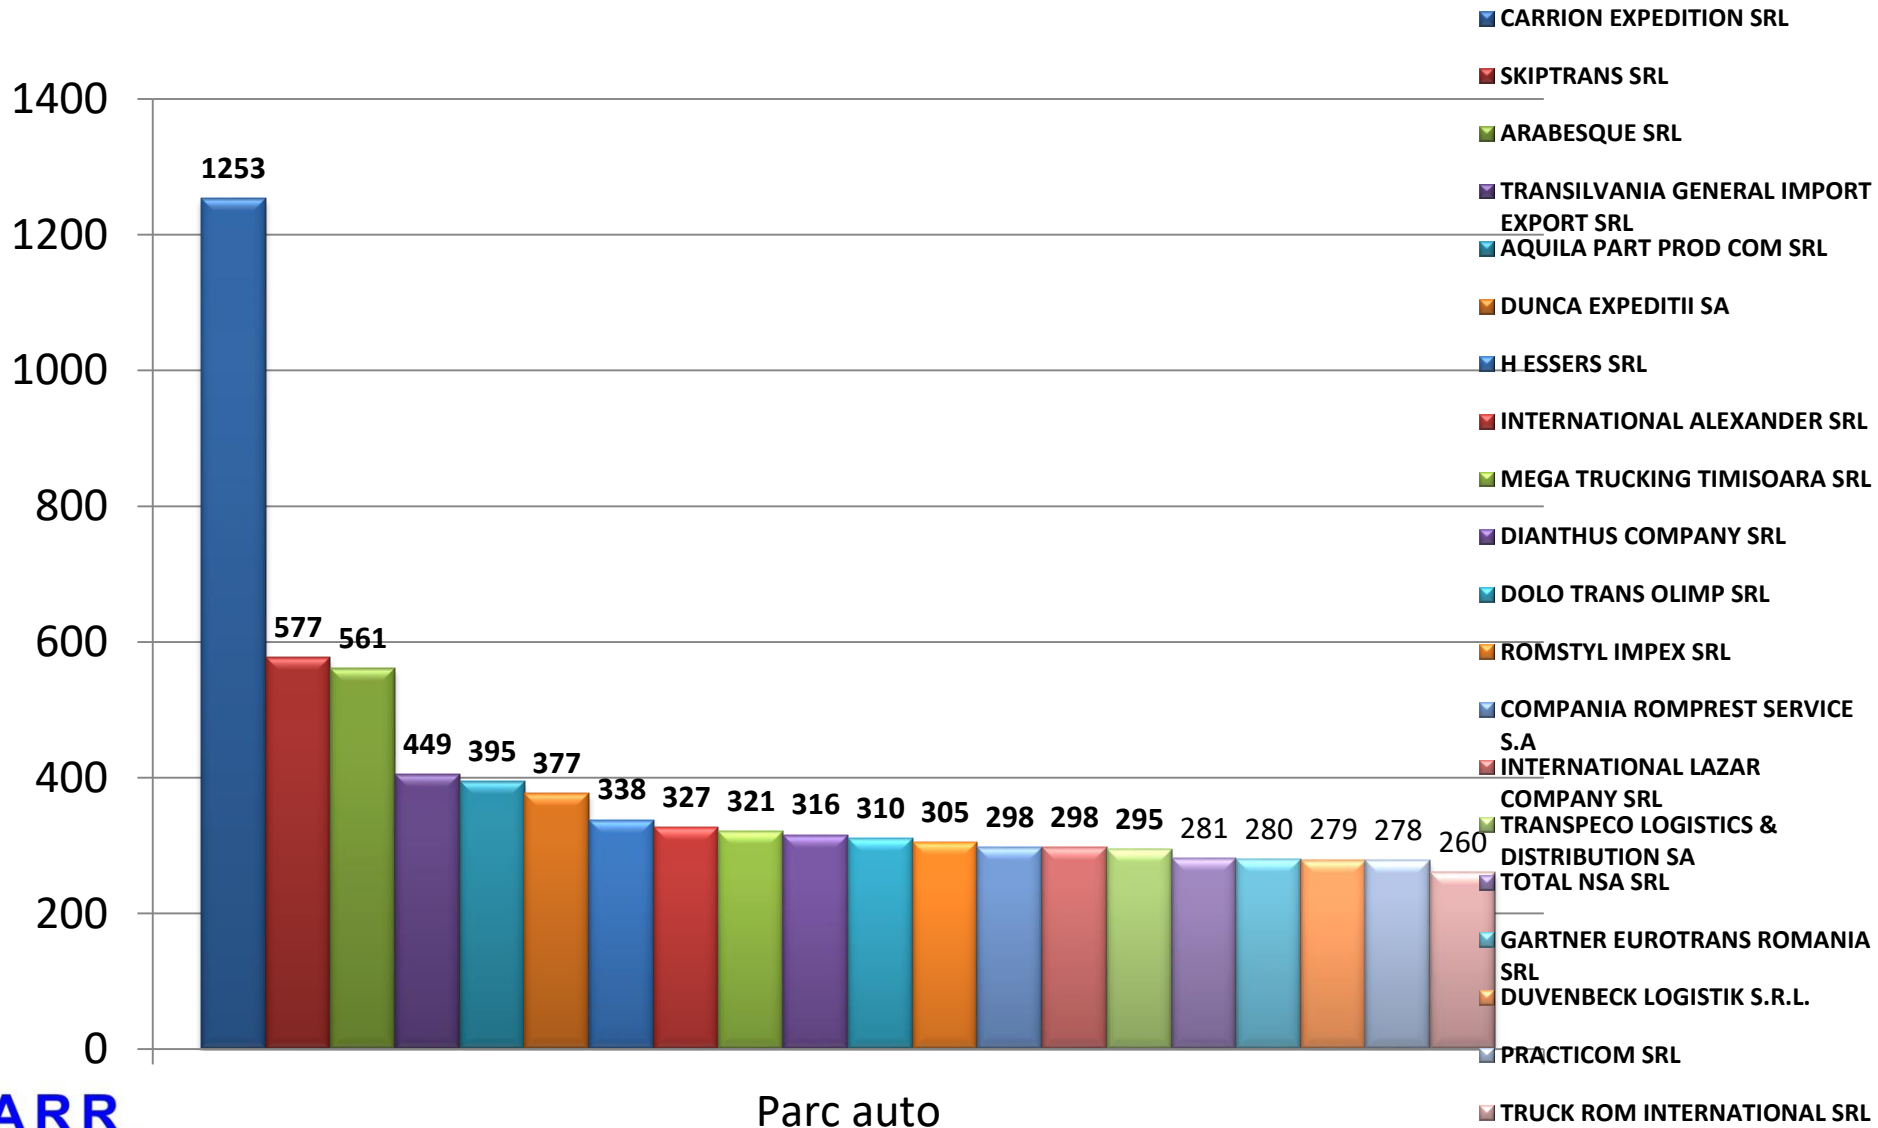

An de referință	Număr operatori
2014	36.162
2015	28.731
2016	30.300
2017	34.396
2018	32.503
2019	33.655

Transportatori rutieri de mărfuri licențiați

Creștere 4 %

Autovehicule rutiere licențiate pentru transportul de mărfuri

An de referință	Număr autovehicule
2013	110.799
2014	129.665
2015	120.667
2016	133.497
2017	139.677
2018	147.626
2019	154.545

Autovehicule rutiere licențiate pentru transportul de mărfuri

Tipuri de activități

Activități destinate transportului rutier de mărfuri

Numărul de operatori în funcție de parcul auto

Clasificare în funcție de tipul de deținere

Repartizarea vehiculelor din punctul de vedere al caracterului comercial al activității

**Top 50
operatori
de
transport**

Top operatori de transport mărfuri

Vechimea parcului deținut și utilizat

Vehicule pentru transportul rutier de mărfuri

An Fabricatie	Numar
1971-1980	162
1981-1990	1305
1991-1996	2717
1997-2000	8494
2001	5334
2002	5260
2003	5233
2004	6187
2005	6437
2006	8891
2007	15476
2008	14048
2009	4675
2010	5653
2011	9521
2012	8119
2013	7410
2014	7178
2015	7802
2016	9186
2017	7134
2018	7734
2019	2006