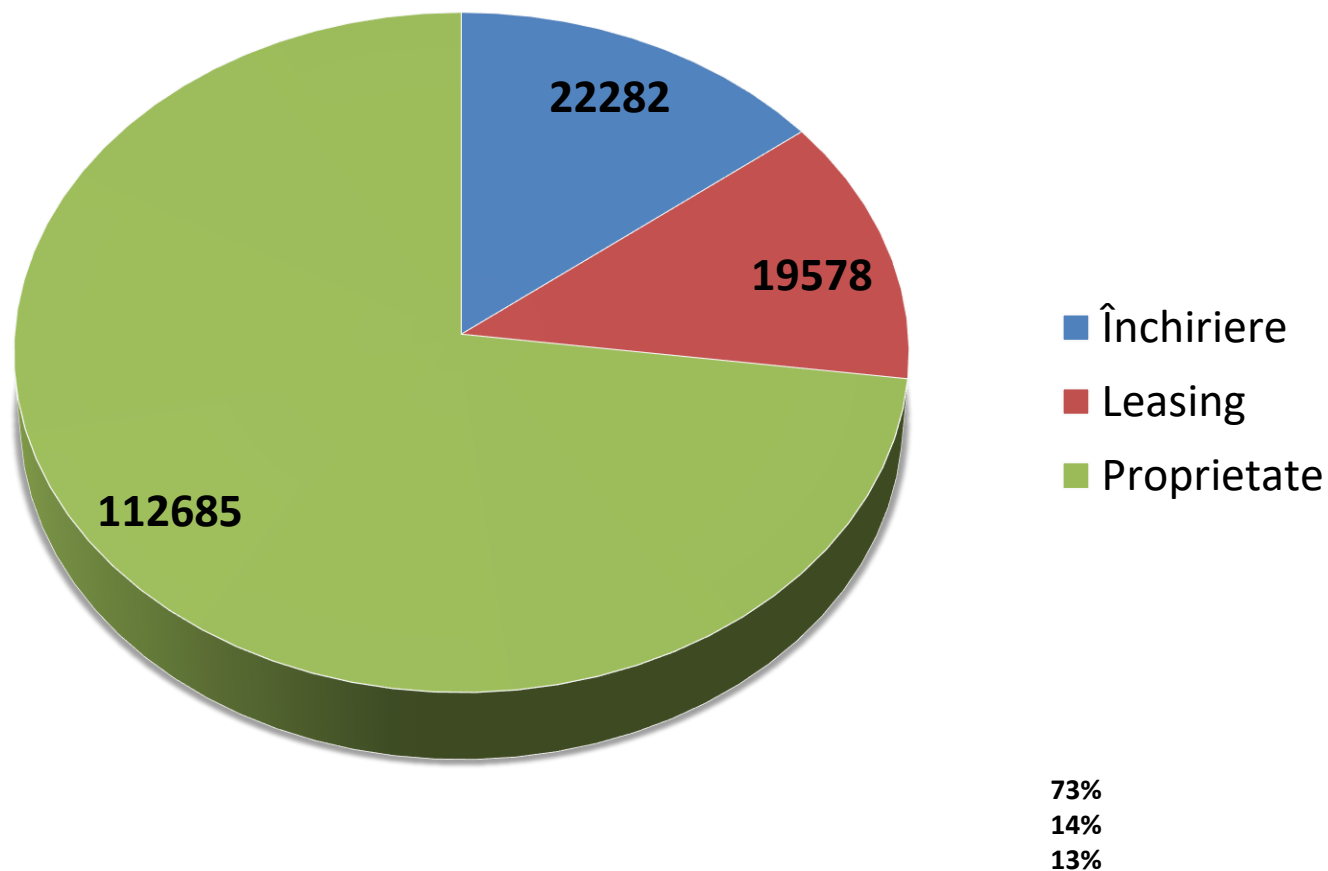

An de referință	Număr operatori
2014	36.162
2015	28.731
2016	30.300
2017	34.396
2018	32.503
2019	33.655

Transportatori rutieri de mărfuri licențiați

Creștere 4 %

Autovehicule rutiere licențiate pentru transportul de mărfuri

An de referință	Număr autovehicule
2013	110.799
2014	129.665
2015	120.667
2016	133.497
2017	139.677
2018	147.626
2019	154.545

Autovehicule rutiere licențiate pentru transportul de mărfuri

Tipuri de activități

Activități destinate transportului rutier de mărfuri

Numărul de operatori în funcție de parcul auto

Clasificare în funcție de tipul de deținere

Repartizarea vehiculelor din punctul de vedere al caracterului comercial al activității

**Top 50
operatori
de
transport**

Top operatori de transport mărfuri

Vechimea parcului deținut și utilizat

Vehicule pentru transportul rutier de mărfuri

An Fabricatie	Numar
1971-1980	162
1981-1990	1305
1991-1996	2717
1997-2000	8494
2001	5334
2002	5260
2003	5233
2004	6187
2005	6437
2006	8891
2007	15476
2008	14048
2009	4675
2010	5653
2011	9521
2012	8119
2013	7410
2014	7178
2015	7802
2016	9186
2017	7134
2018	7734
2019	2006